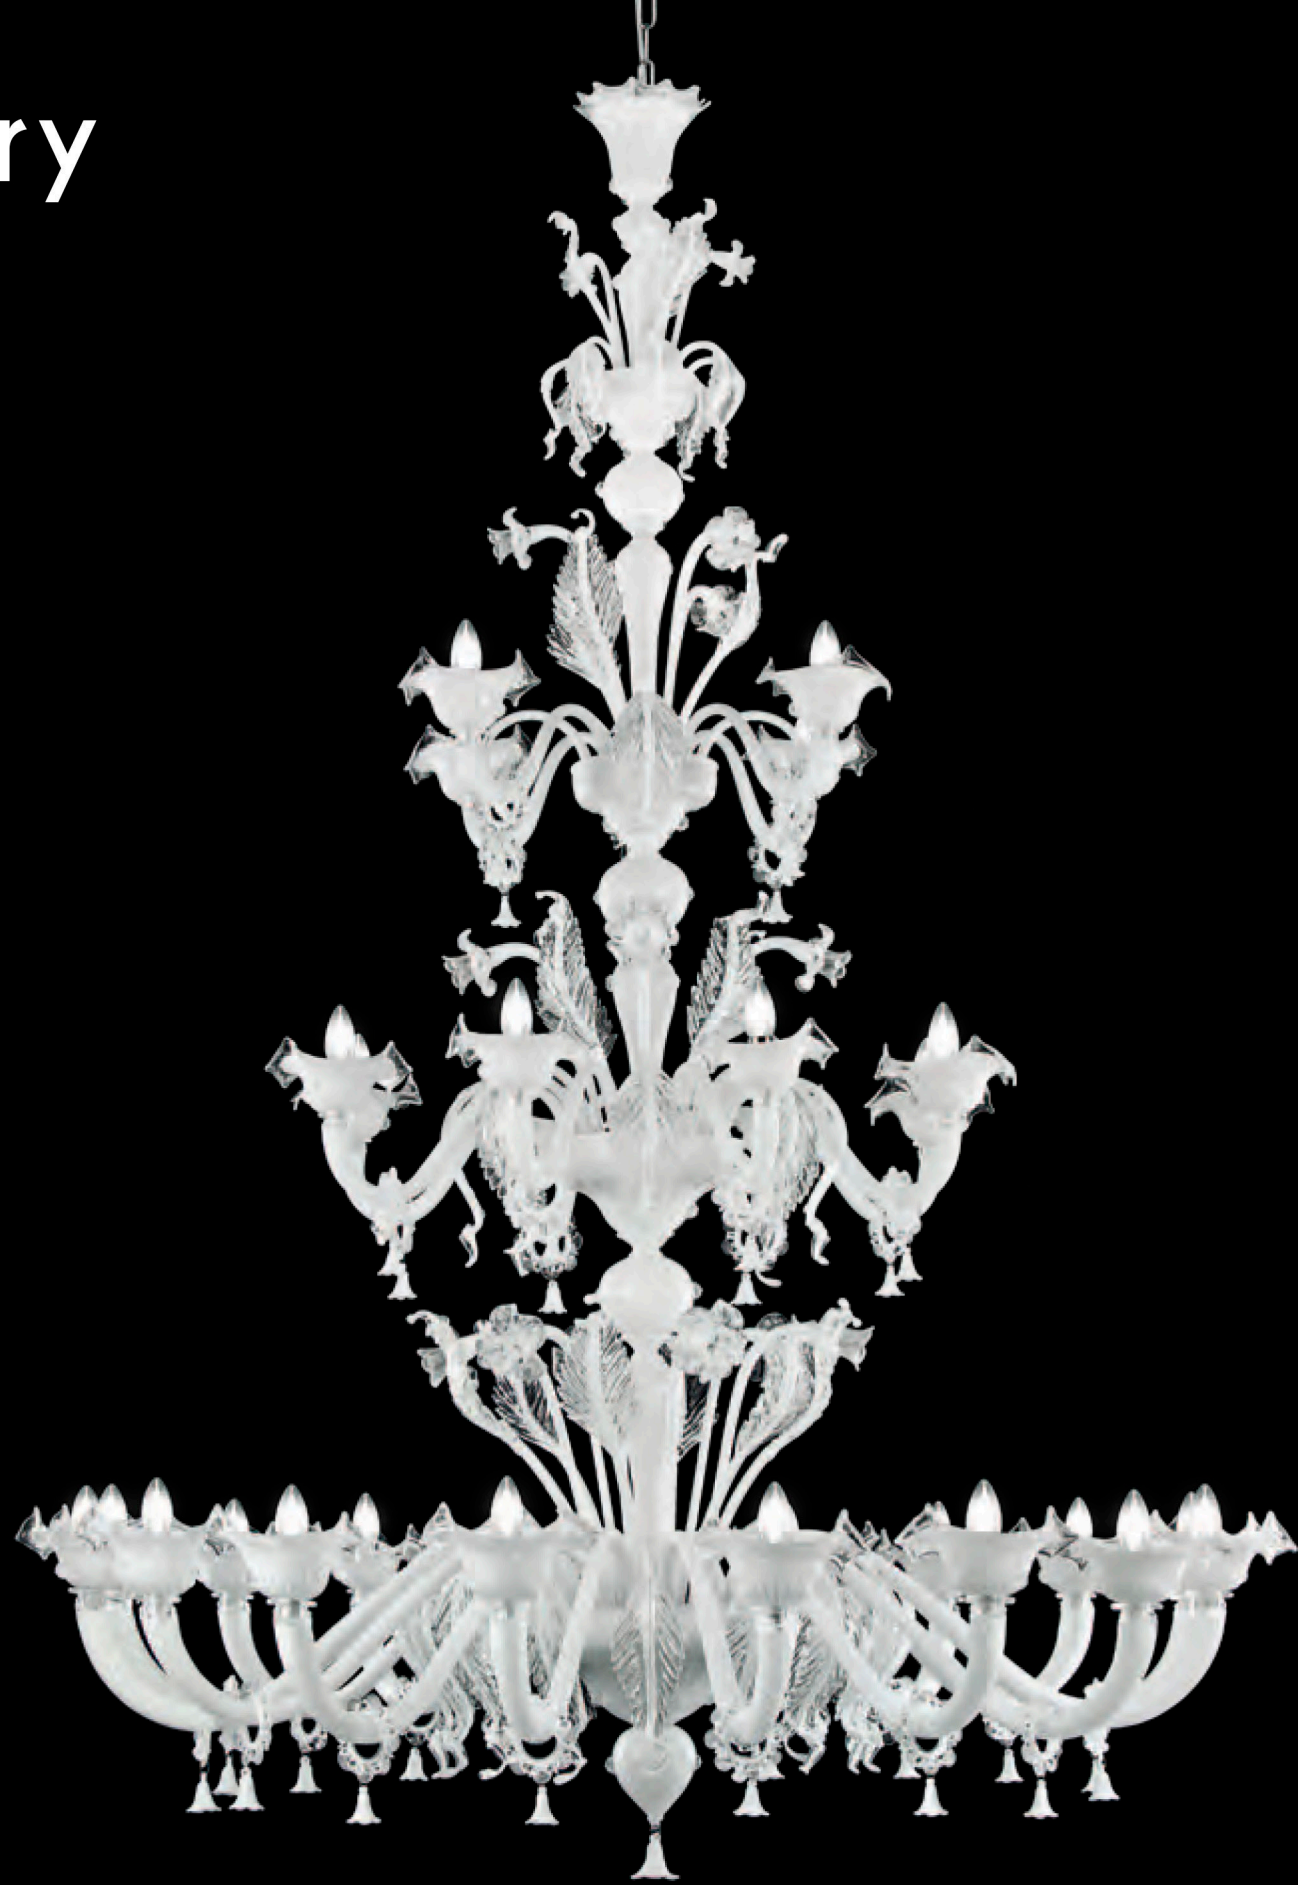

# Bovary

S0811-16+8+4-WC  
Ø 160 cm - H 220 cm  
E14 28 x MAX 40W

L0811-5-JCK-MG  
Ø 95 cm - H 90 cm  
E14 8 x MAX 60W

S0811-24+12+6-A2

Ø 200 cm - H 300 cm

E14 42 x MAX 40W

BOVARY - 811